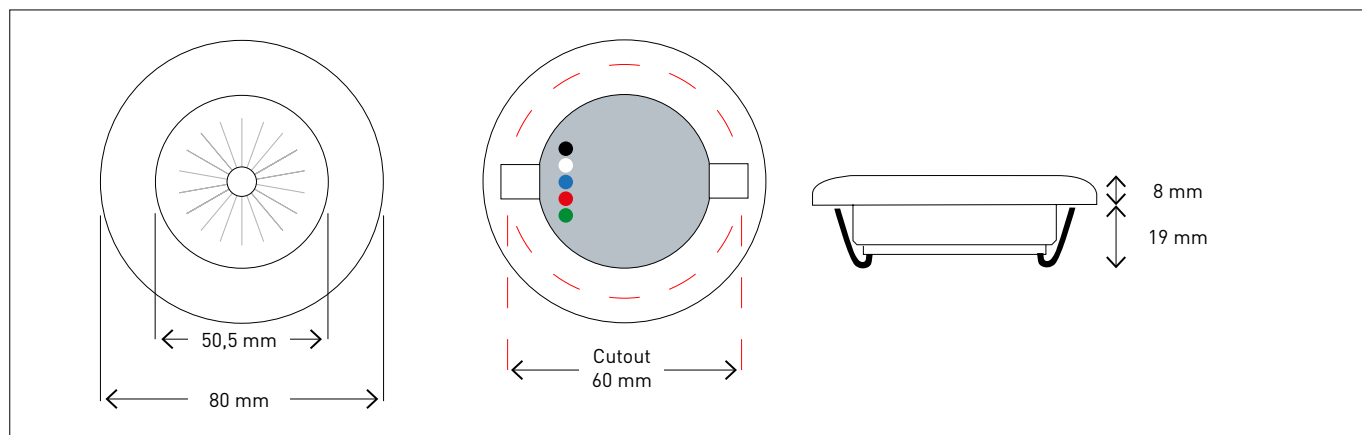

Wasserdichter Einbauspot F-190 | Waterproof Recessed Spot F-190

Lightcolor: coolwhite
Trimring: white

Lightcolor: warmwhite
Trimring: grey

Lightcolor: warmwhite
Trimring: black

Lightcolor: RGB

Technische Daten | Technical Data

Typ	F-190
Spannung Voltage	12 or 24 Volt
Leistung Power consumption	2,5 W - Nachtlicht 0,25 je Farbe, Nightlight 0,25 each color
Lichtstrom Luminous flux	ca. 220 Lm
Temperaturbereich Temperature range	-30° - +60°C -22 - +140°F
Abmessungen Dimension	80 mm, cutout 60 mm
Gewicht weight	75 gr
Schutzart Protection class	IP67
Lichtfarbe Light color	kalt- oder warmweiß cool- or warmwhite
Nachtlicht Nightlight	RGB einzeln anwählbar RGB can be selected individually
CRI (Color Rendering Index)	typisch > 70 typically > 70
Lebensdauer Lifetime	> 50.000 Stunden/L70 hours/L70
Schalter Switch	nein no
Dimmbar Dimmable	nein no
Gehäuse Housing	Polycarbonat Polycarbonate
Montage Mounting	zwei Rastnasen, Wandstärke bis 10 mm two locking lugs, wall thickness up to 10 mm
Anschlusskabel Connecting Cord	Länge: ca. 30 cm Length: ca. 19,69 inch
Steuerung Control	Analogsteuerung analog control Transientenschutz transient protection Verpolungsschutzdiode reverse polarity protection diode
Besonderheiten Features	